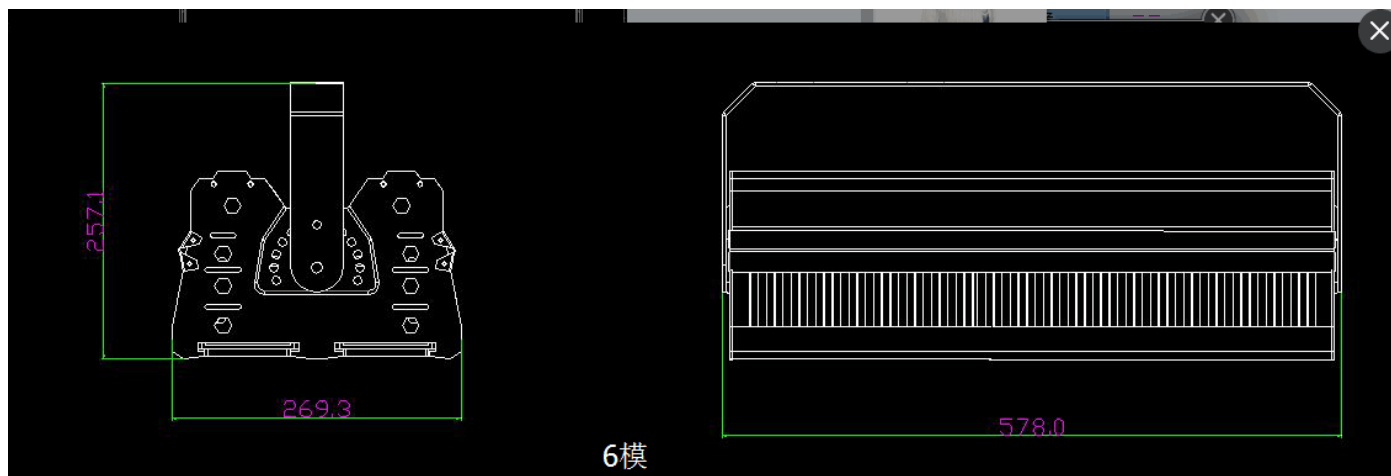

MISURE DEL PRODOTTO

Led Lighting Agency

Via Metalmeccanici,15

12038 Savigliano

Cuneo-Italy

Tel: +39 0172716989

Tel: +39 3929163041

Sito web: www.sportilluminated.com

mail :info@sportilluminated.com